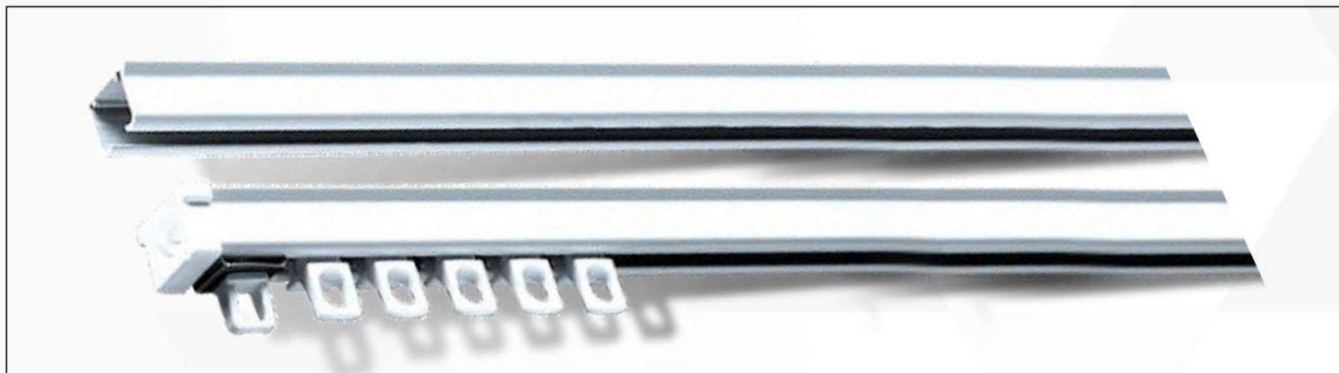

CHARAKTERYSTYKA PRODUKTU PRODUCT PROFILE / ARTIKELPASS

Kod produktu / Article Number / Artikelnummer: b.d.

Wymiary / Dimensions / Maße: 14 x 20 mm

Waga / Weight / Gewicht: 0,150 kg/m

Długość / Length / Länge : 4m, 5m, 6m, 7m

Dostawca / Supplier / Zuliefer : Lookban

Kompozycja / Composition / Material: Aluminium

Szyrna wykonana z wysokiej wytrzymałości aluminium malowana proszkowo na dowolny kolor RAL.

Istnieje możliwość gięcia szyny po łuku lub punktowo (minimalny promień gięcia 10 cm). Szyrna przystosowana jest do różnych rodzajów kotar; klasyczne, plisowane, fałdowane. Sposób montażu szyny; sufitowy lub ścienny na dedykowanych uchwytach z możliwością regulacji odstępów od ściany.

KOLORY COLORS / FARBEN

PL

Klient

Lookban

Nr klienta

Profil_3

Maksymalna obciążenie:

4 kg/mb

Wykończenie: Ekstrudowane aluminium, lakier proszkowy z warstwą ochronną

UK

Customer

Lookban

Customer number

Profil_3

Maximum load:

4 kg/Rm