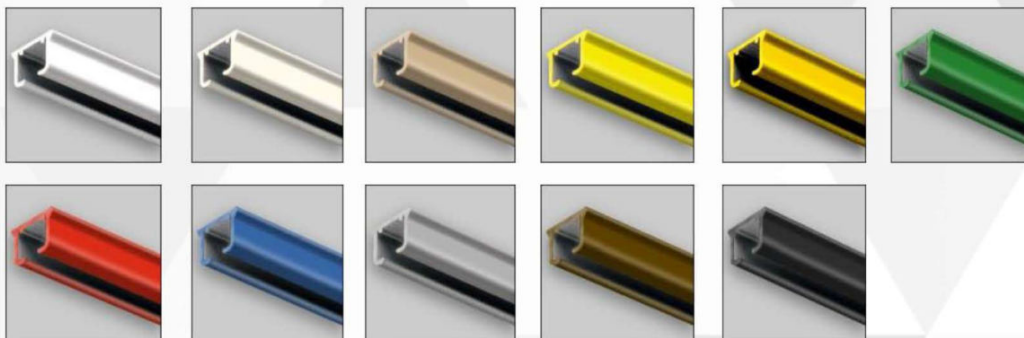

CHARAKTERYSTYKA PRODUKTU PRODUCT PROFILE / ARTIKELPASS

Kod produktu / Article Number / Artikelnummer: b.d.

Wymiary / Dimensions / Maße: 14 x 20 mm

Waga / Weight / Gewicht: 0,150 kg/m

Długość / Length / Länge : 4m, 5m, 6m, 7m

Dostawca / Supplier / Zuliefer : Lookban

Kompozycja / Composition / Material: Aluminium

Szyrna wykonana z wysokiej wytrzymałości aluminium malowana proszkowo na dowolny kolor RAL.

Istnieje możliwość gięcia szyny po łuku lub punktowo (minimalny promień gięcia 10 cm). Szyrna przystosowana jest do różnych rodzajów kotar; klasyczne, plisowane, fałdowane. Sposób montażu szyny; sufitowy lub ścienny na dedykowanych uchwytach z możliwością regulacji odstępów od ściany.

KOLORY COLORS / FARBEN

PL

Klient

Lookban

Nr klienta

Profil_3

Maksymalna obciążenie:

4 kg/mb

Wykończenie: Ekstrudowane aluminium, lakier proszkowy z warstwą ochronną

UK

Customer

Lookban

Customer number

Profil_3

Maximum load:

4 kg/Rm